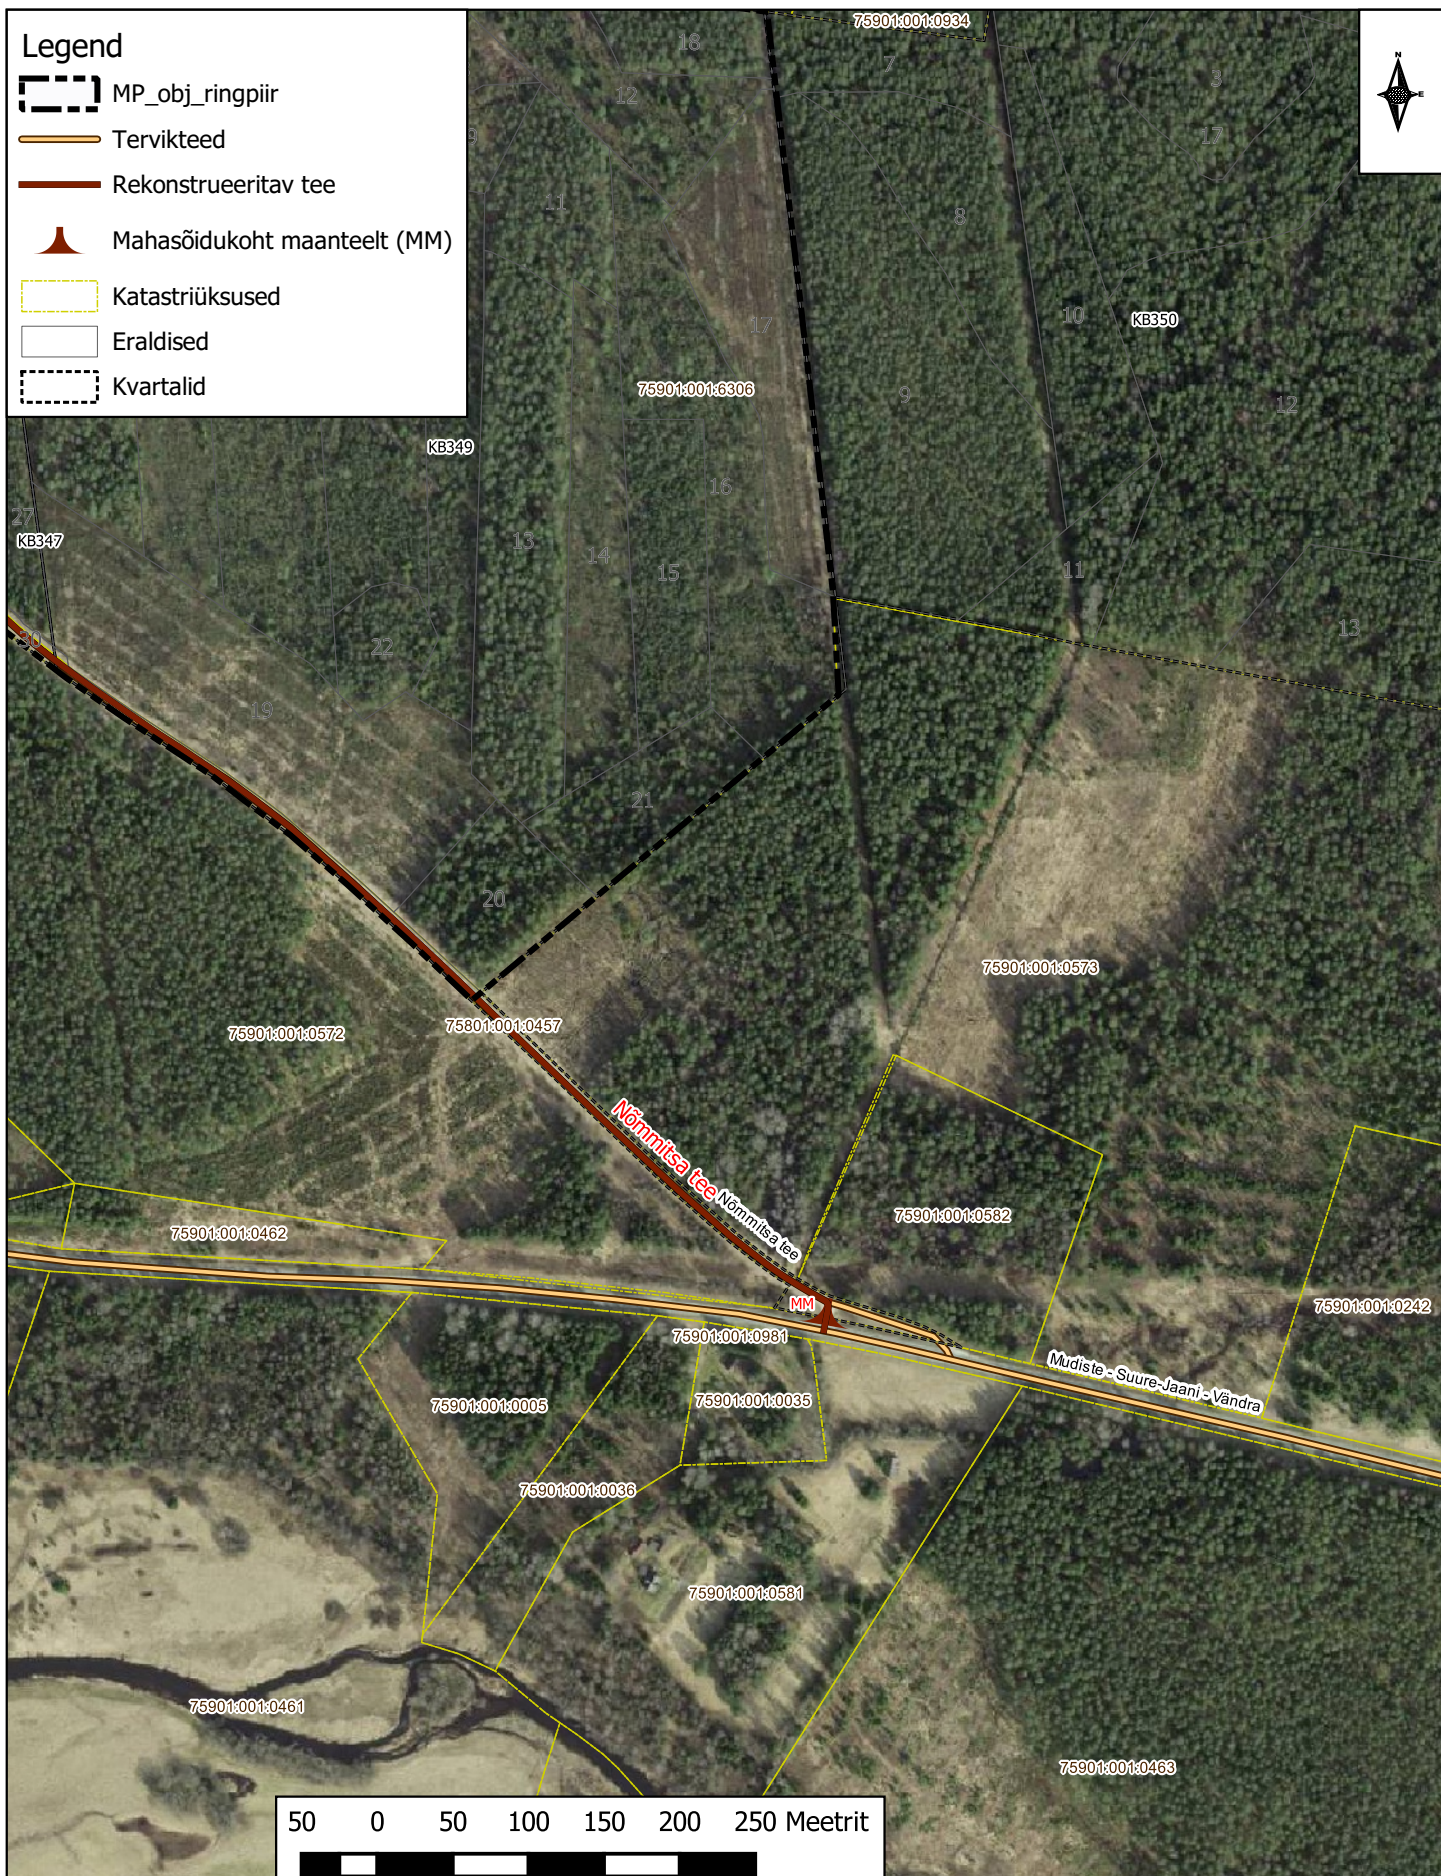

# Legend

-  MP\_obj\_ringpiir
-  Tervikteed
-  Rekonstrueeritav tee
-  Mahasõidukoht maanteelt (MM)
-  Katastriüksused
-  Eraldised
-  Kvartalid

Asendiplaan: Nõmmitsa tee  
Asukoht: Kootsi küla, Põhja-Sakala vald, Viljandi maakond  
RMK Viljandimaa metskond

Koostaja: Jüri Koort  
Koostatud: 22.06.2023  
Mõõtkava: 1:5 000